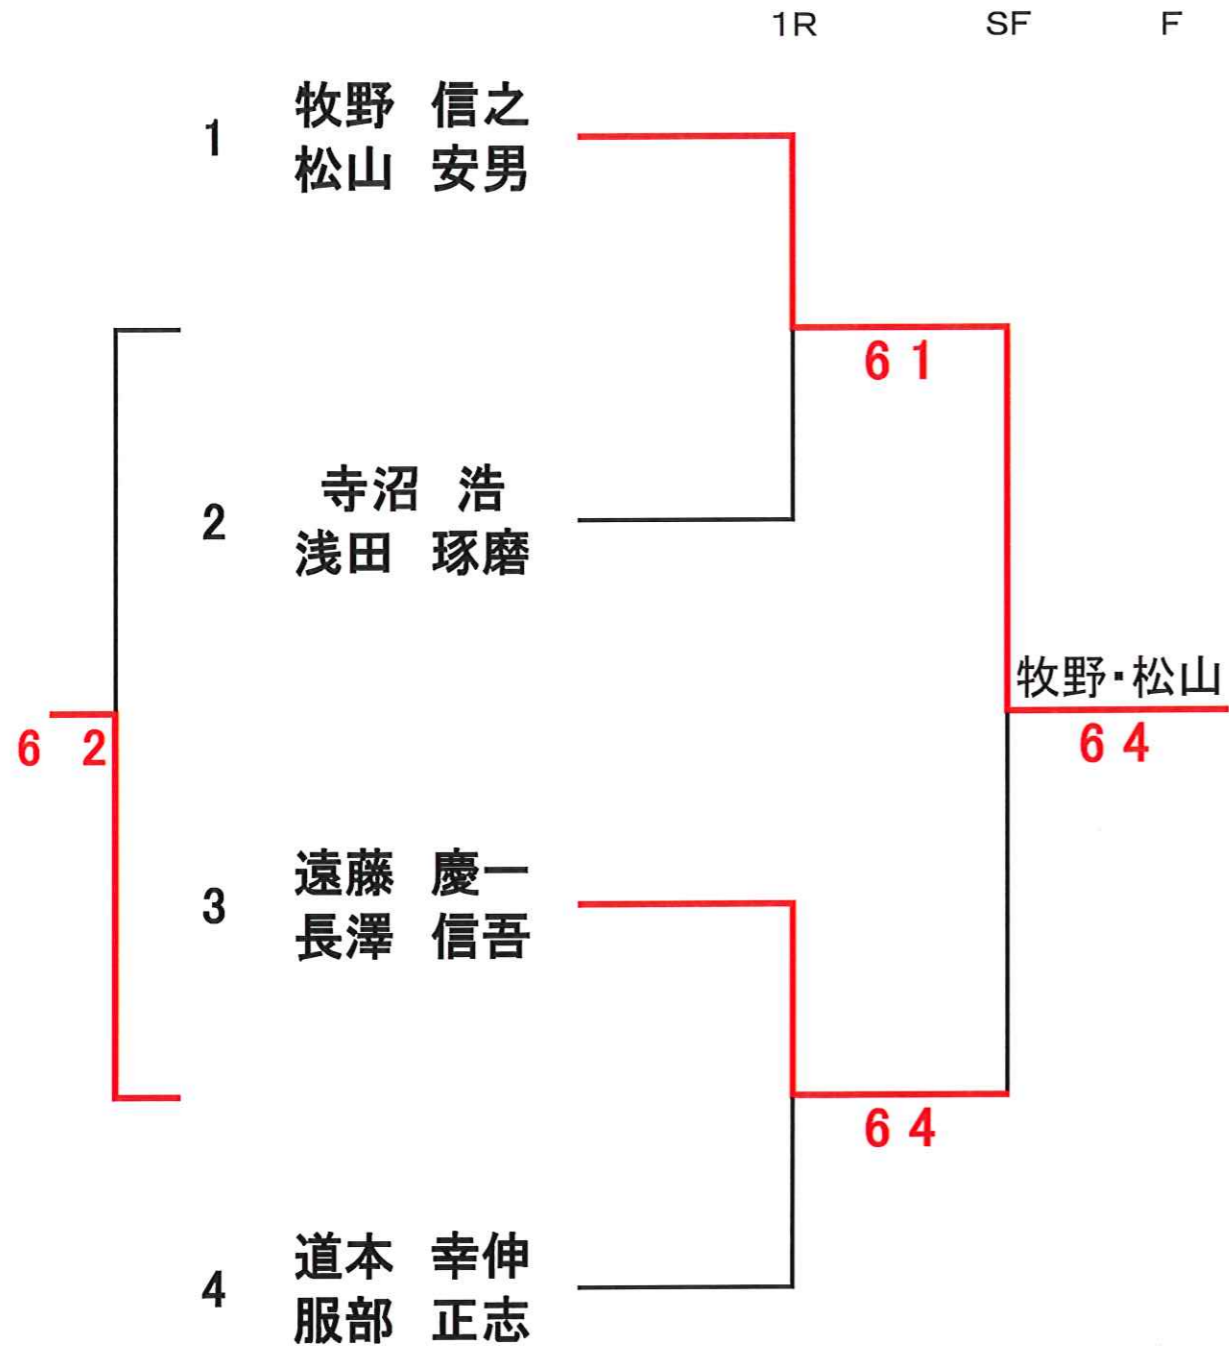

2026 正会員ダブルストーナメント 男子135歳

試合順(1-2) (1-3) (2-3)

A組		1	2	3	本部記入欄		
		永井 隆二郎 丸野 忠人	竹下 宗一 中村 正和	伊東 祐彦 梅村 吉博	勝 敗	得 失	順 位
1	永井 隆二郎 丸野 忠人		1-6	4-6	0-2		3
2	竹下 宗一 中村 正和	6-1		6-3	2-0		1
3	伊東 祐彦 梅村 吉博	6-4	3-6		1-1		2

- ・同率の場合は得失差(セット・ゲーム)⇒取得率⇒じゃんけんで順位を決定
- ・太枠の結果部分のみをご記入ください。
- ・グループでの試合が全て終わりましたら大会本部までご提出ください。

2026 正会員ダブルストーナメント 男子135歳

試合順(1-2) (1-3) (2-3)

B組		1	2	3	本部記入欄		
		横井 誠 吉田 望	中村 憲一 名木 祐士	斉田 芳久 長友 国男	勝 敗	得 失	順 位
1	横井 誠 吉田 望		6-0	4-6	1-1		2
2	中村 憲一 名木 祐士	0-6		0-6	0-2		3
3	斉田 芳久 長友 国男	6-4	6-0		2-0		1

- ・同率の場合は得失差(セット・ゲーム)⇒取得率⇒じゃんけんで順位を決定
- ・太枠の結果部分のみをご記入ください。
- ・グループでの試合が全て終わりましたら大会本部までご提出ください。

2026 正会員ダブルストーナメント 男子135歳

試合順(1-2) (1-3) (2-3)

C組		1	2	3	本部記入欄		
		小山 小次郎 竹内 肇	杉山 学 百田 憲司	近藤 良一 田中 康郎	勝 敗	得 失	順 位
1	小山 小次郎 竹内 肇		4-6	6-3	1-1		2
2	杉山 学 百田 憲司	6-4		6-1	2-0		1
3	近藤 良一 田中 康郎	3-6	1-6		0-2		3

・同率の場合は得失差(セット・ゲーム)⇒取得率⇒じゃんけんで順位を決定

・太枠の結果部分のみをご記入ください。

・グループでの試合が全て終わりましたら大会本部までご提出ください。

2026 正会員ダブルストーナメント135歳男子D組

2026 正会員ダブルストーナメント135歳男子E組