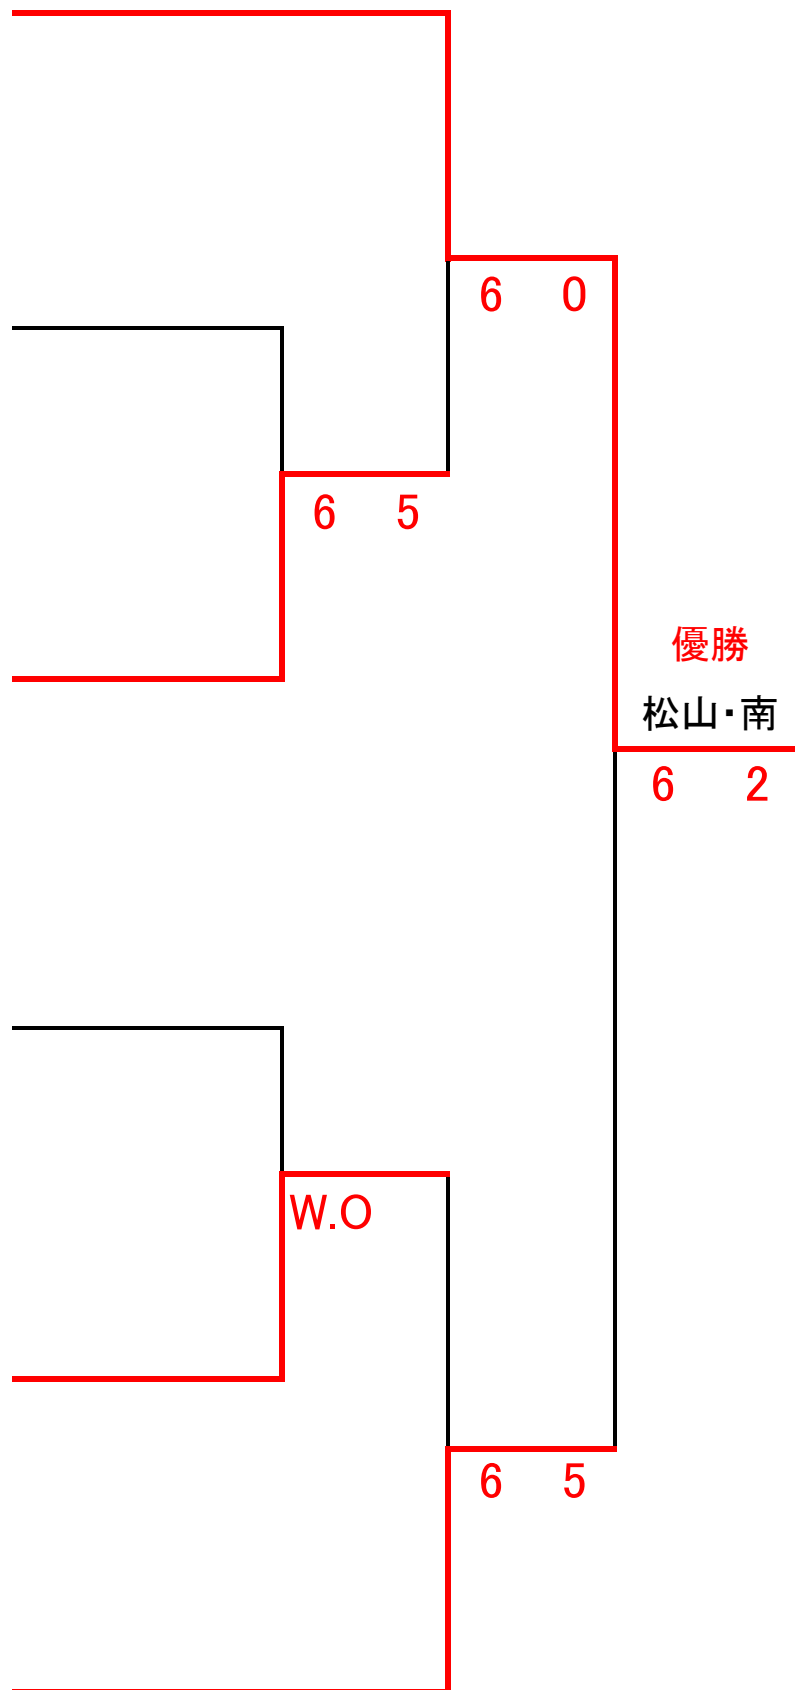

# 決勝トーナメント 1. 2位通過 女子一般

1R SF F

松山 博美  
南 聖子

鈴木 富士子  
福原 千佳

佐々木 絵里  
吉井 順子

一色 智美  
飯尾 美佳

岡田 薫  
黒田 友紀子

五十嵐 由乃  
室井 花子

# 決勝リーグ 3位通過 女子一般

試合順(1-2) (1-3) (2-3)

3位通過		1	2	3	本部記入欄		
		長澤 美奈 恒川 操	酒井 由起子 山本 昌代	赤間 訓子 森本 彩	勝 敗	得 失	順 位
1	長澤 美奈 恒川 操		6-3	6-2	2-0		1
2	酒井 由起子 山本 昌代	3-6		2-6	0-2		3
3	赤間 訓子 森本 彩	2-6	6-2		1-1		2

・同率の場合は得失差(セット・ゲーム)⇒取得率⇒じゃんけんで順位を決定

・太枠の結果部分のみをご記入ください。

・グループでの試合が全て終わりましたら大会本部までご提出ください。